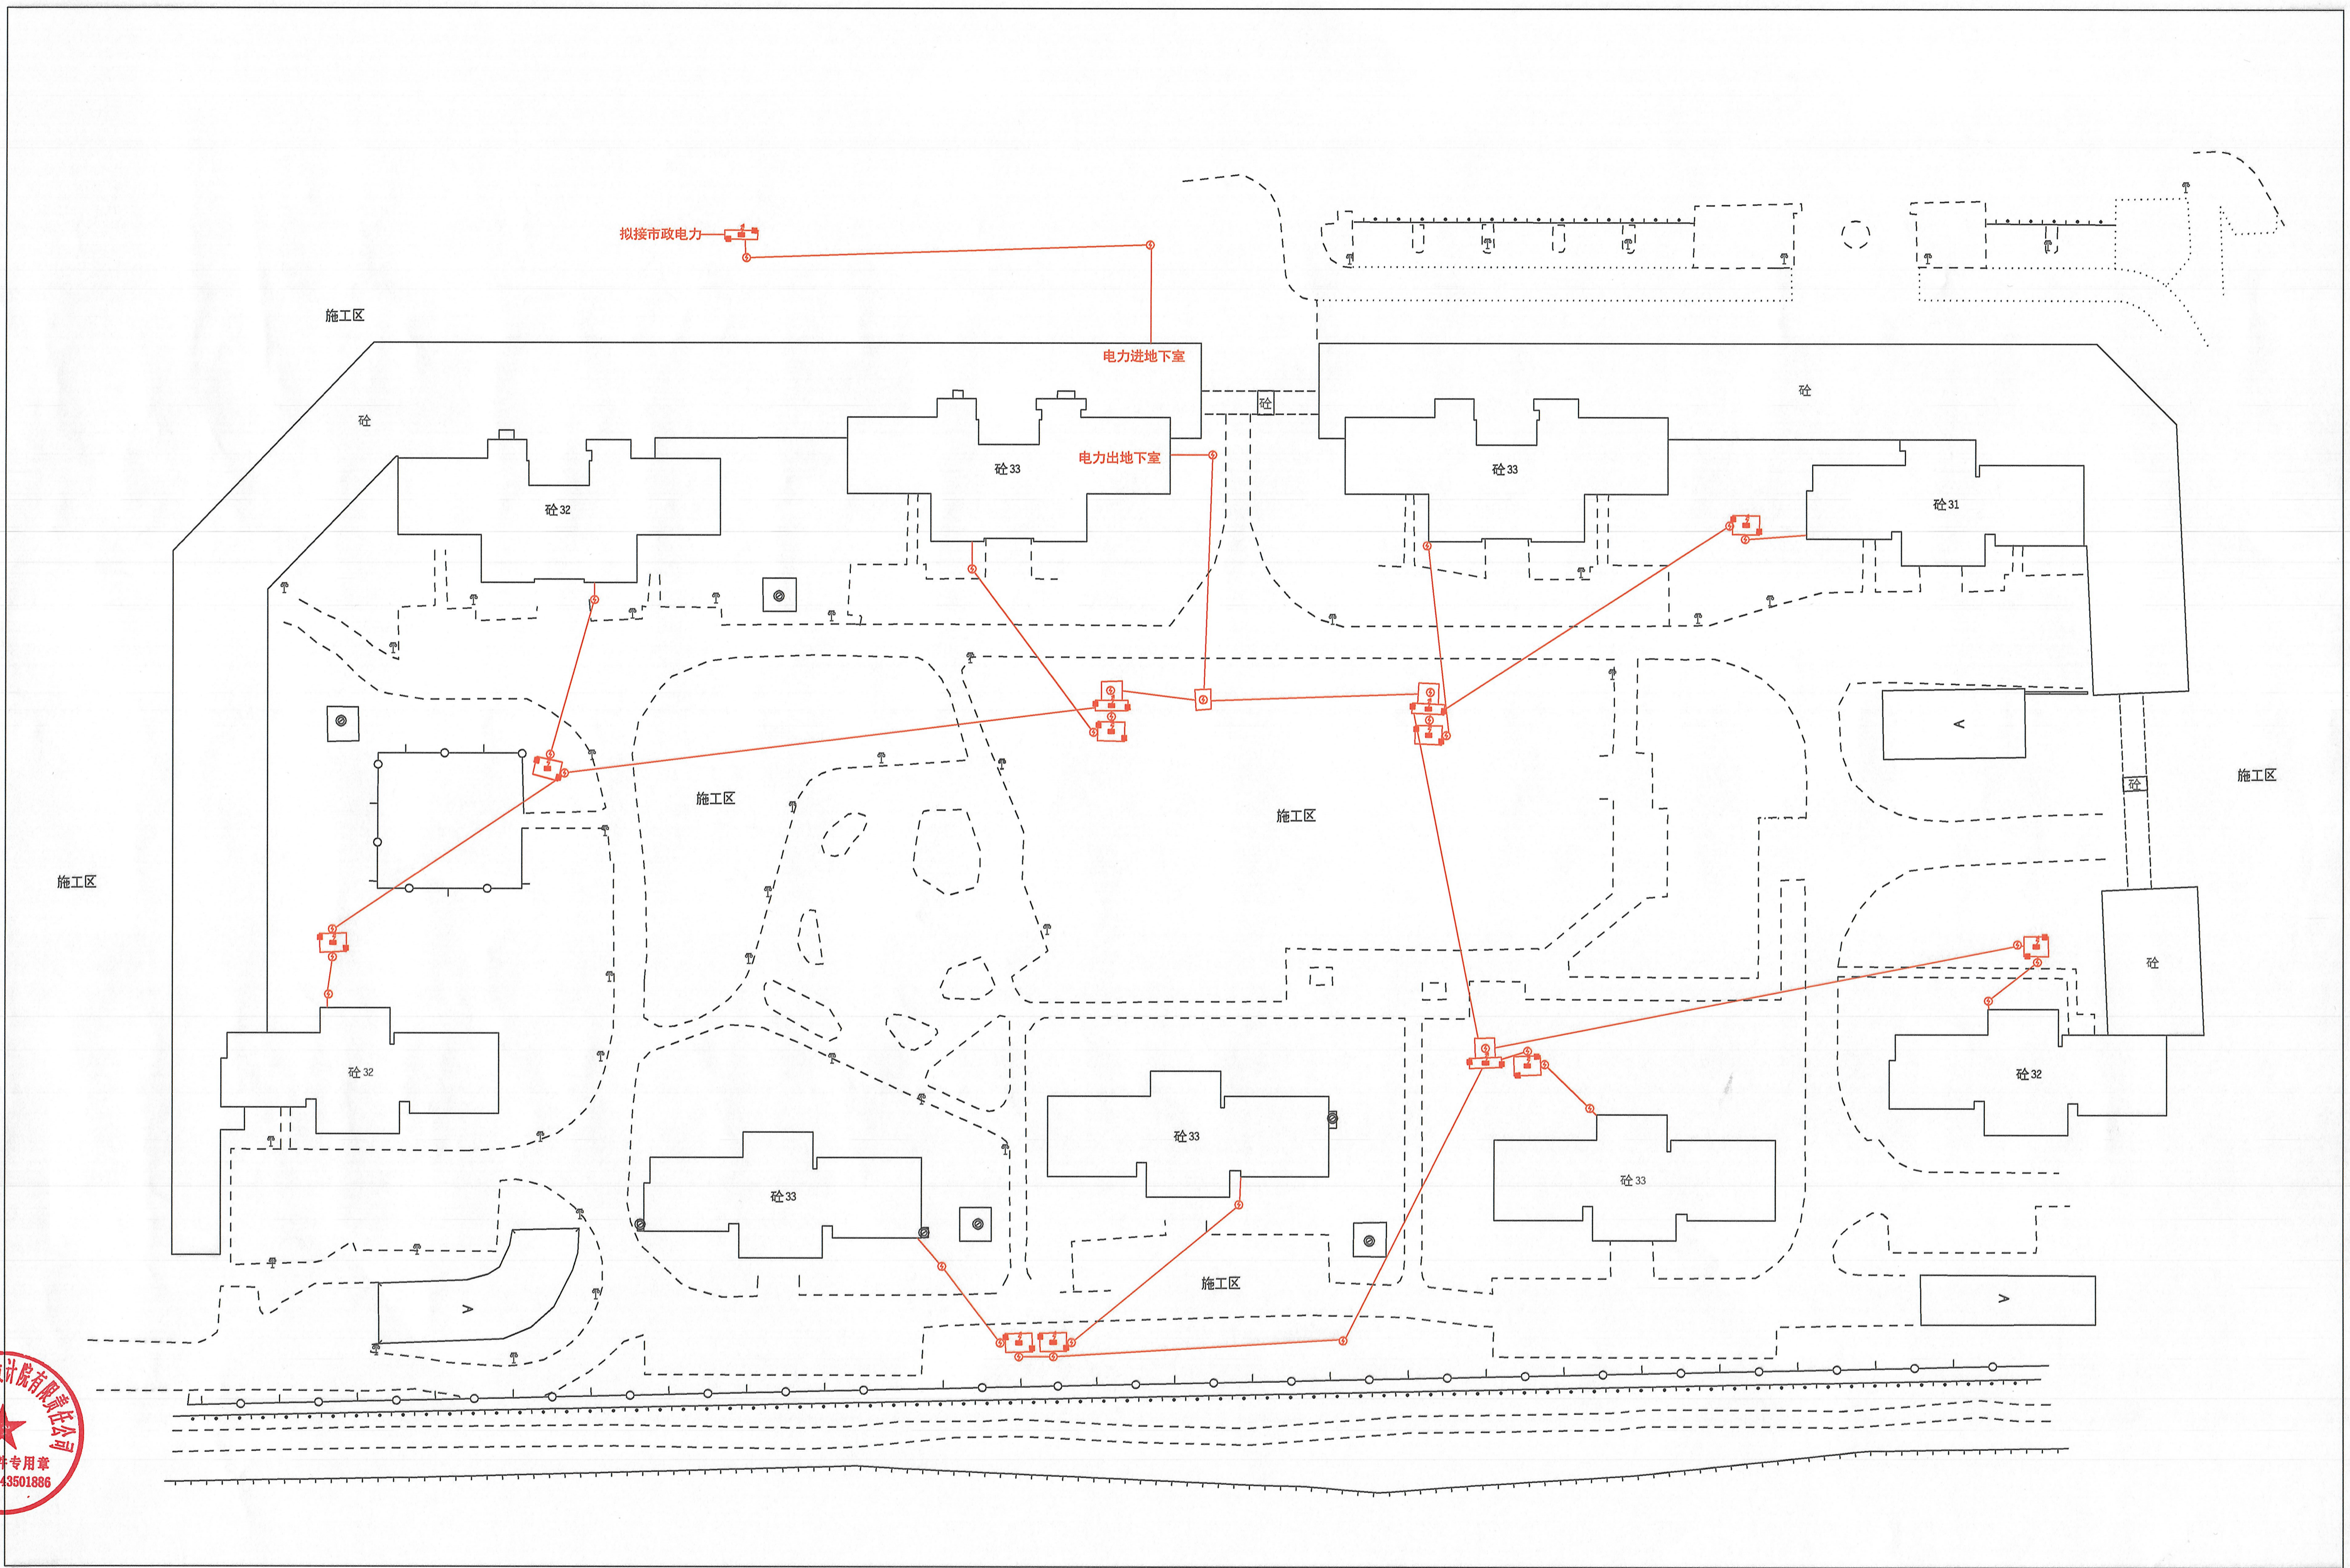

# 中建翰林府二期配电设备及电力管线平面公示图

常德市规划设计院有限公司

2023年5月局部修测成图

注：图上配电设备及电力管线均为拟建设方案内容

测量员：滕鑫豪  
绘图员：余俊  
检查员：万国良